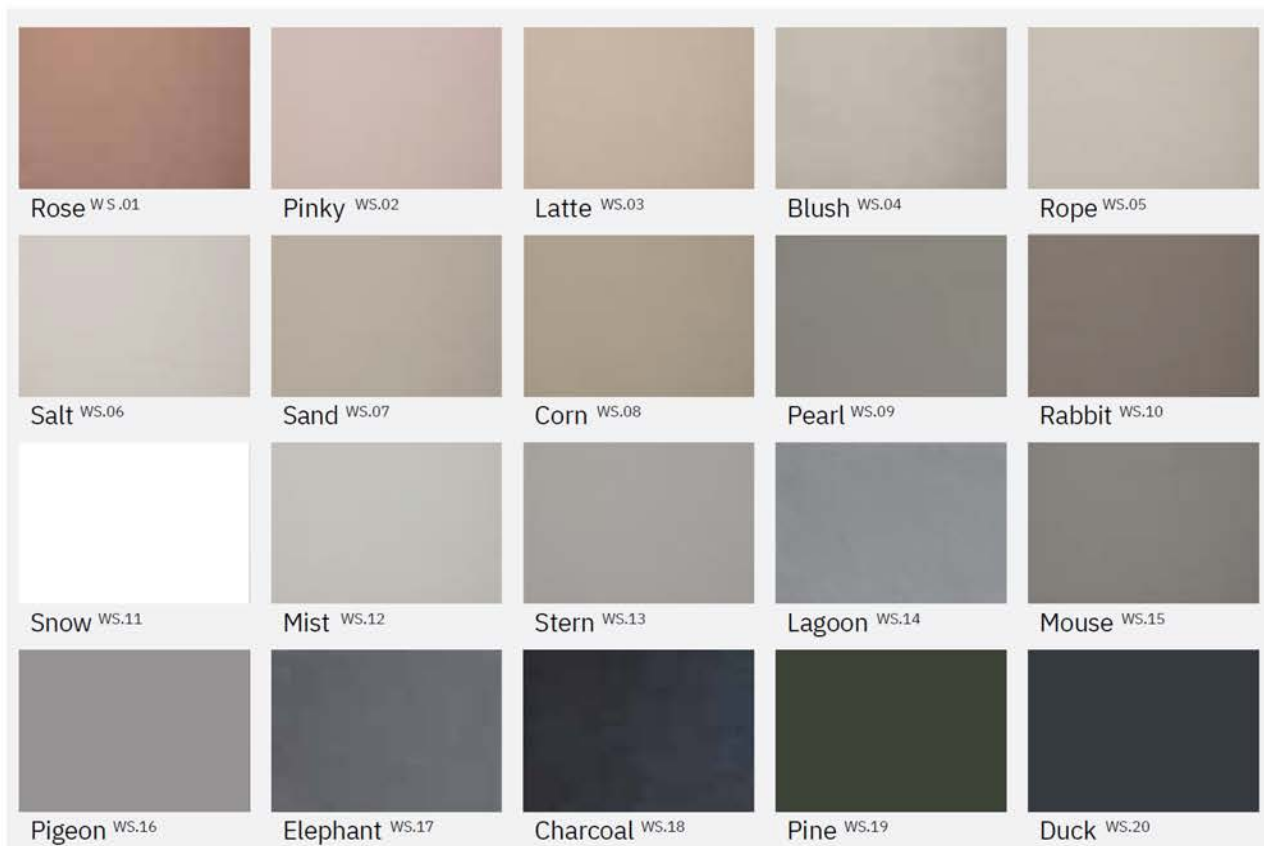

PALETA KOLORÓW

Wonderstone®